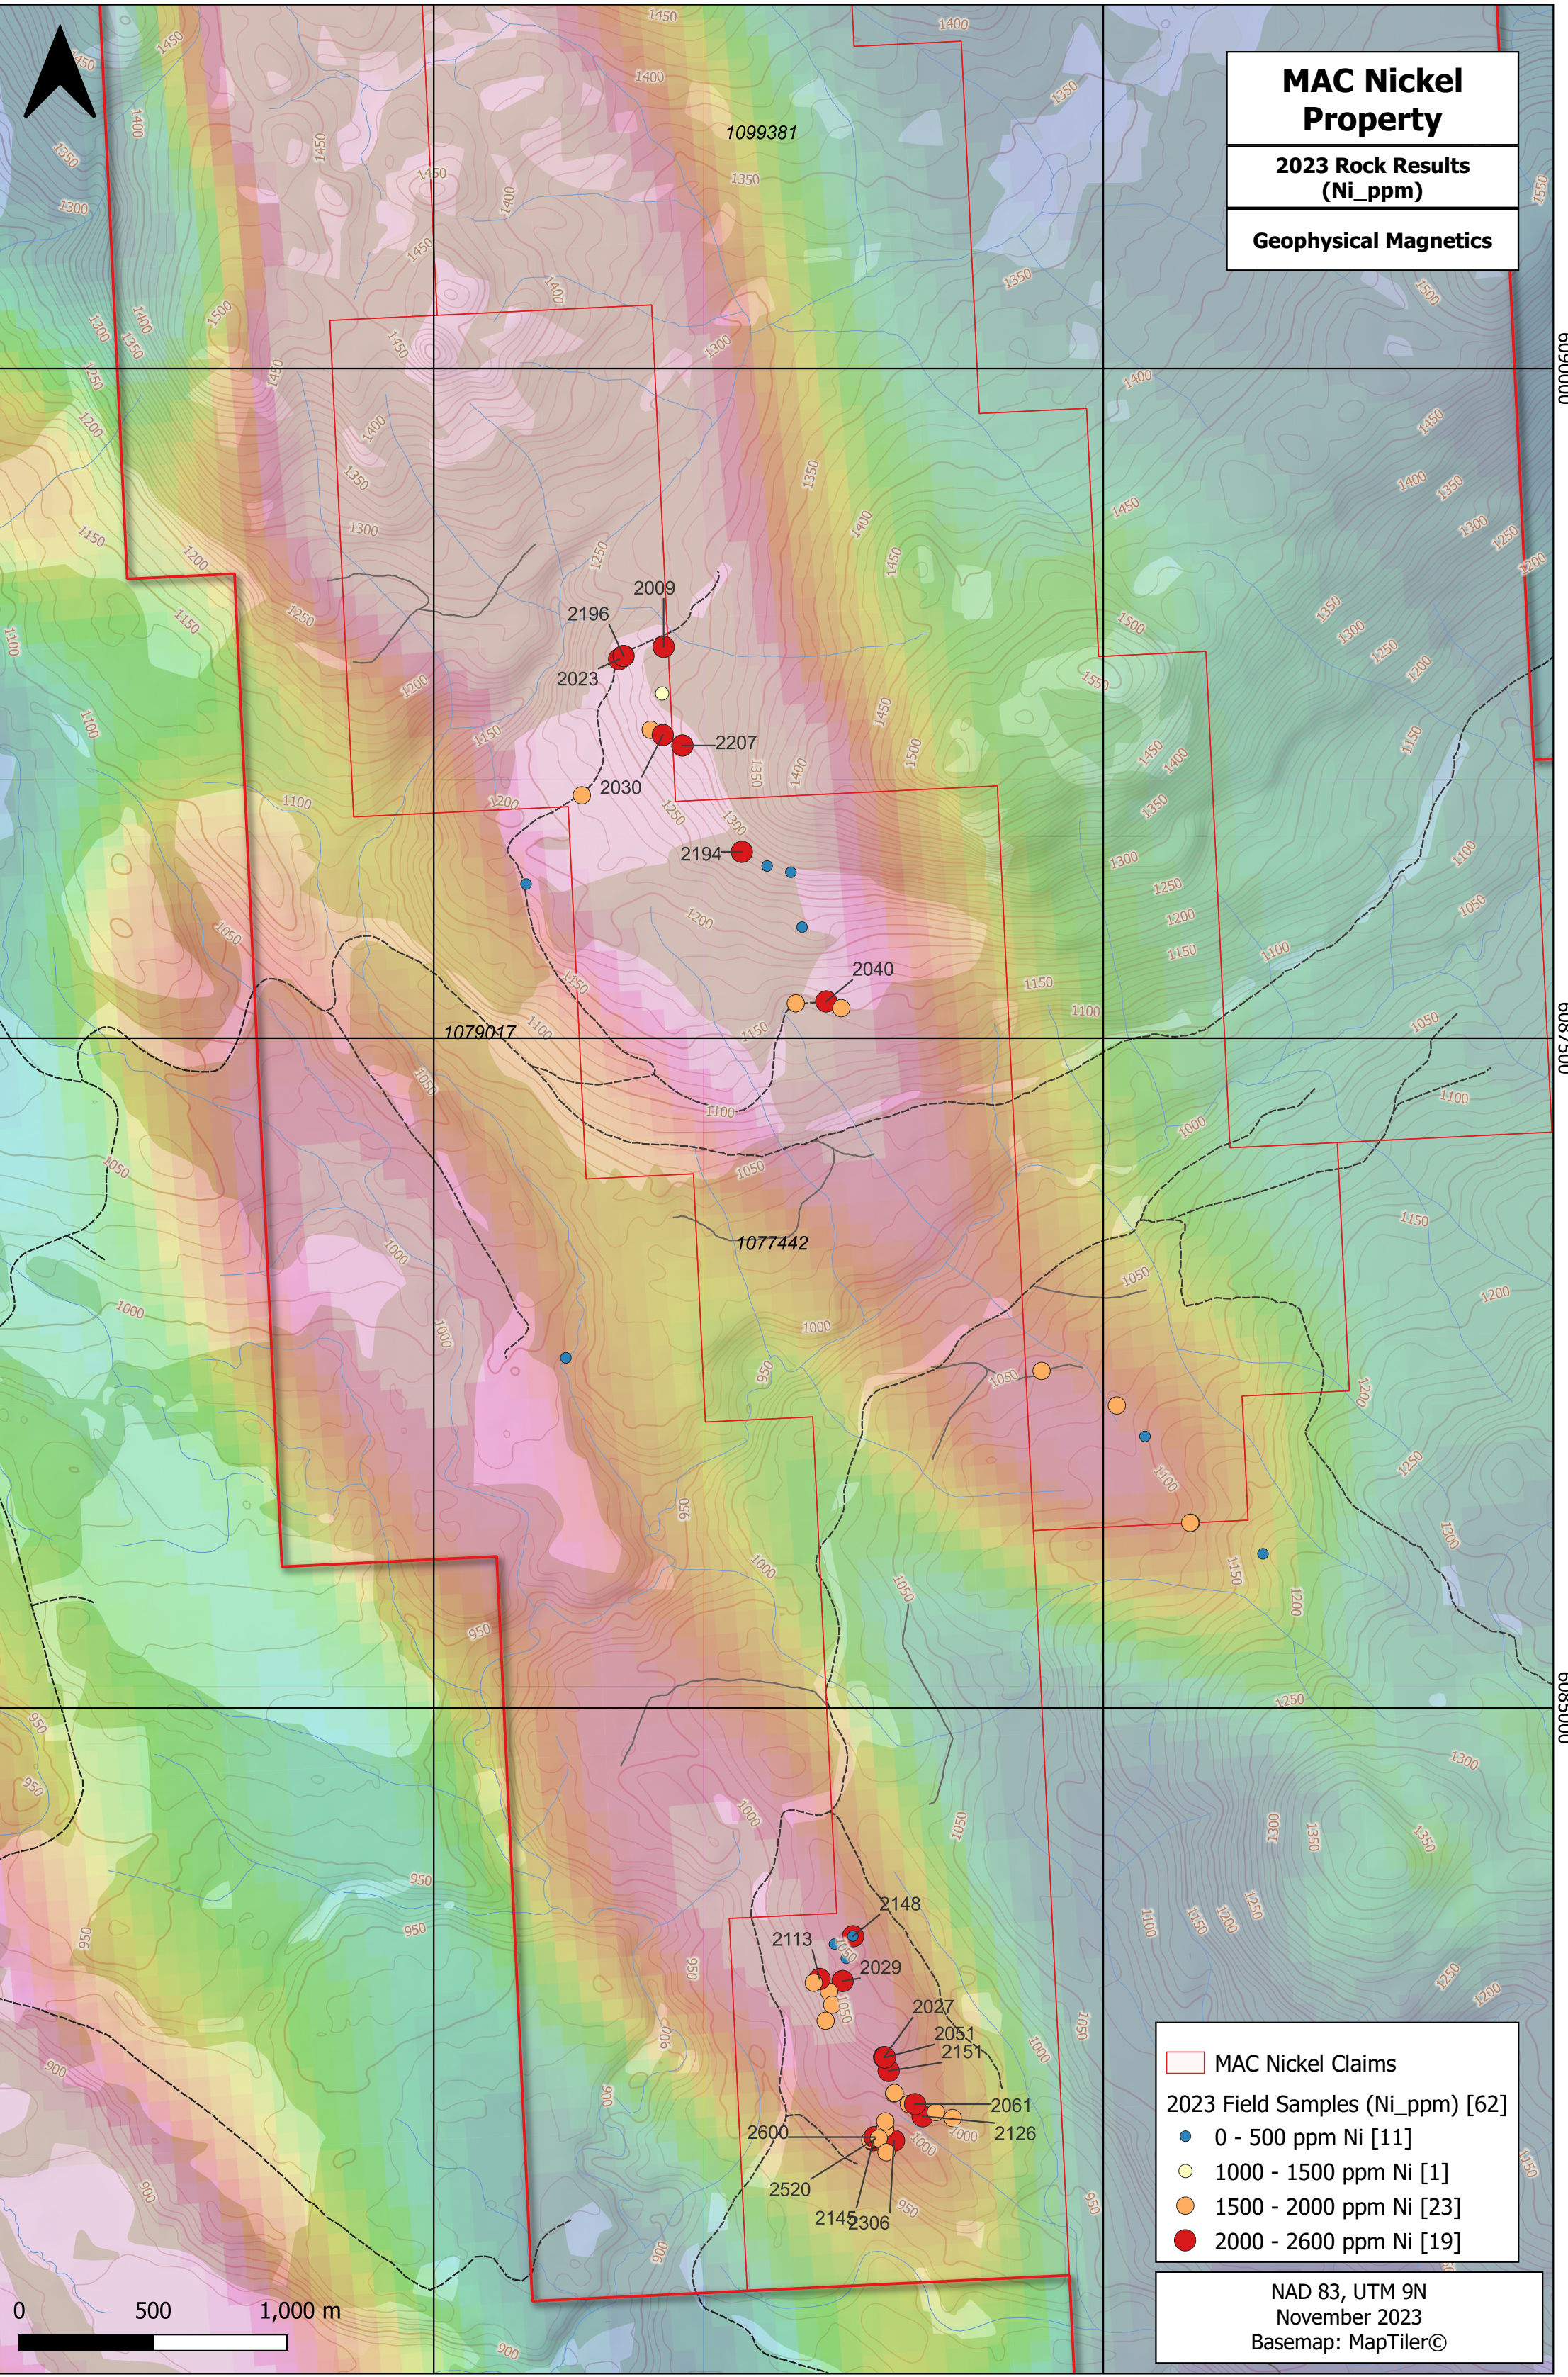

715000

717500

MAC Nickel Property

2023 Rock Results (Ni_ppm)

Geophysical Magnetics

6090000

6090000

6087500

6087500

6085000

6085000

MAC Nickel Claims

2023 Field Samples (Ni_ppm) [62]

- 0 - 500 ppm Ni [11]
- 1000 - 1500 ppm Ni [1]
- 1500 - 2000 ppm Ni [23]
- 2000 - 2600 ppm Ni [19]

NAD 83, UTM 9N
November 2023
Basemap: MapTiler©

0 500 1,000 m

715000

717500